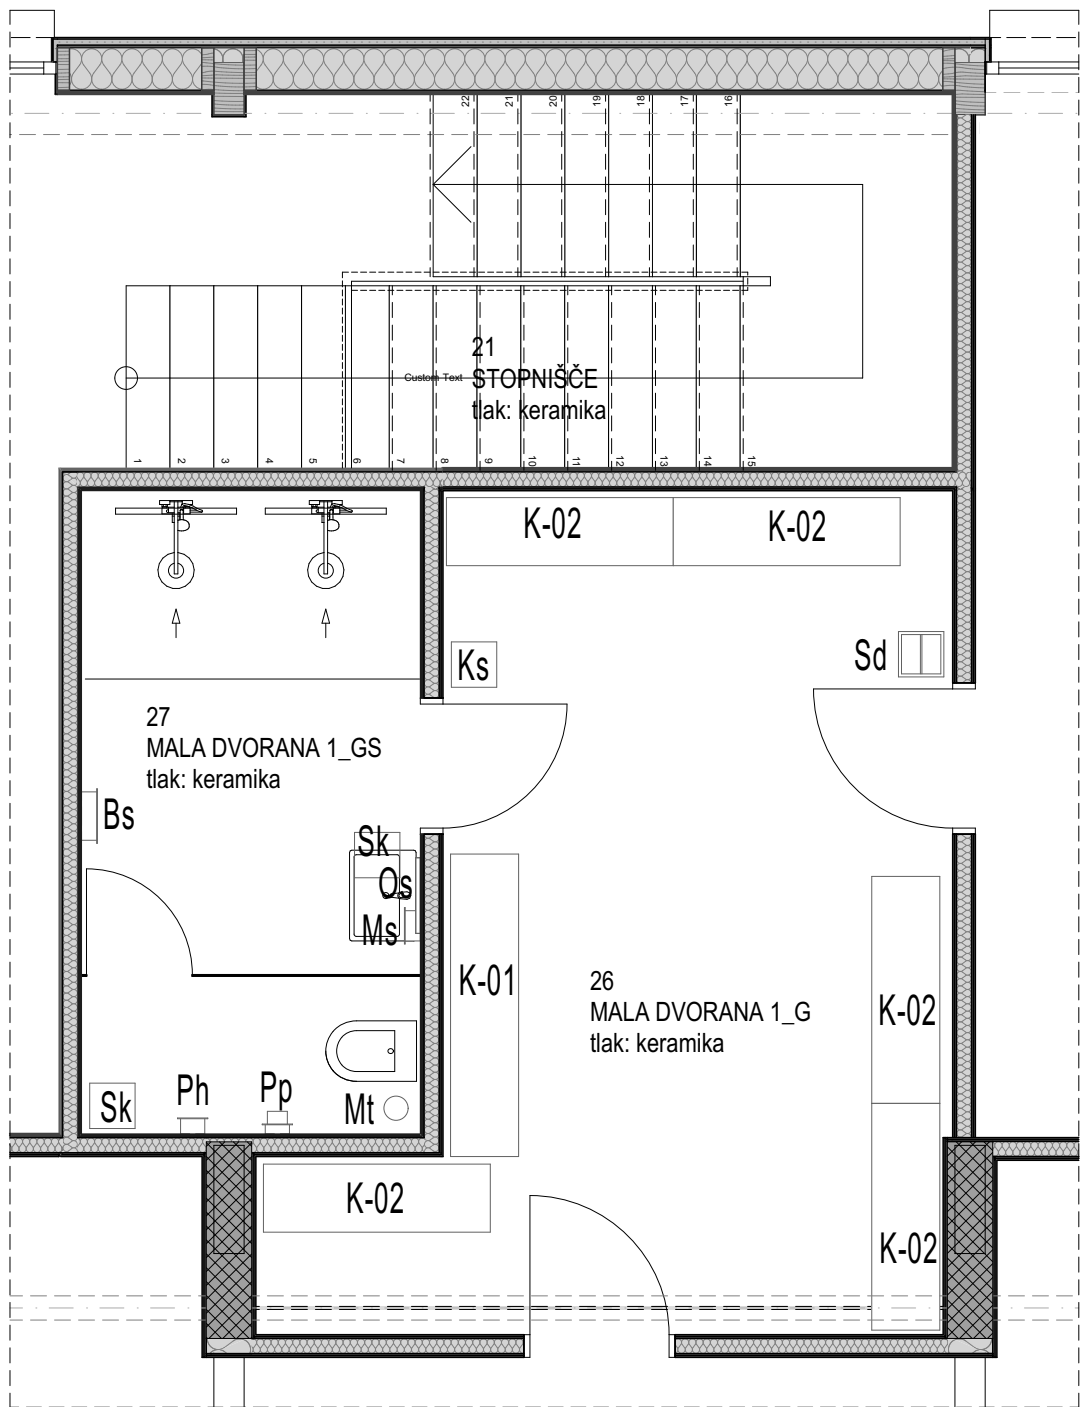

Datoteka: \\10.32.64.2\Projekti\18009\_Športna dvorana DOBREPOLJE\PZI\_Notranja oprema\PZI\_Dvorana Dobrepolje.oprema.11.pln; Datum: 13/02/2020 09:13; Shranil: Špela

- Os:** OGLEDALO - Stensko
- Ms:** MILNIK - Stenski
- Bs:** PODAJALNIK BRISAČ - Stenski
- Sk:** SANITARNI KOŠ
- Pp:** PODAJALNIK TOALETNEGA PAPIRJA
- Ph:** PODAJALNIK HIGIJENSKIH VREČK
- Mt:** WC METLICA

- Ks:** KOŠ ZA SMETI
- Sd:** STOJALO ZA DEŽNIKE
- K-01:** KLOP Z OBEŠALNIKI: L = 200cm
- K-02:** KLOP Z OBEŠALNIKI: L = 150cm
- K-03:** KLOP Z OBEŠALNIKI: L = 250cm